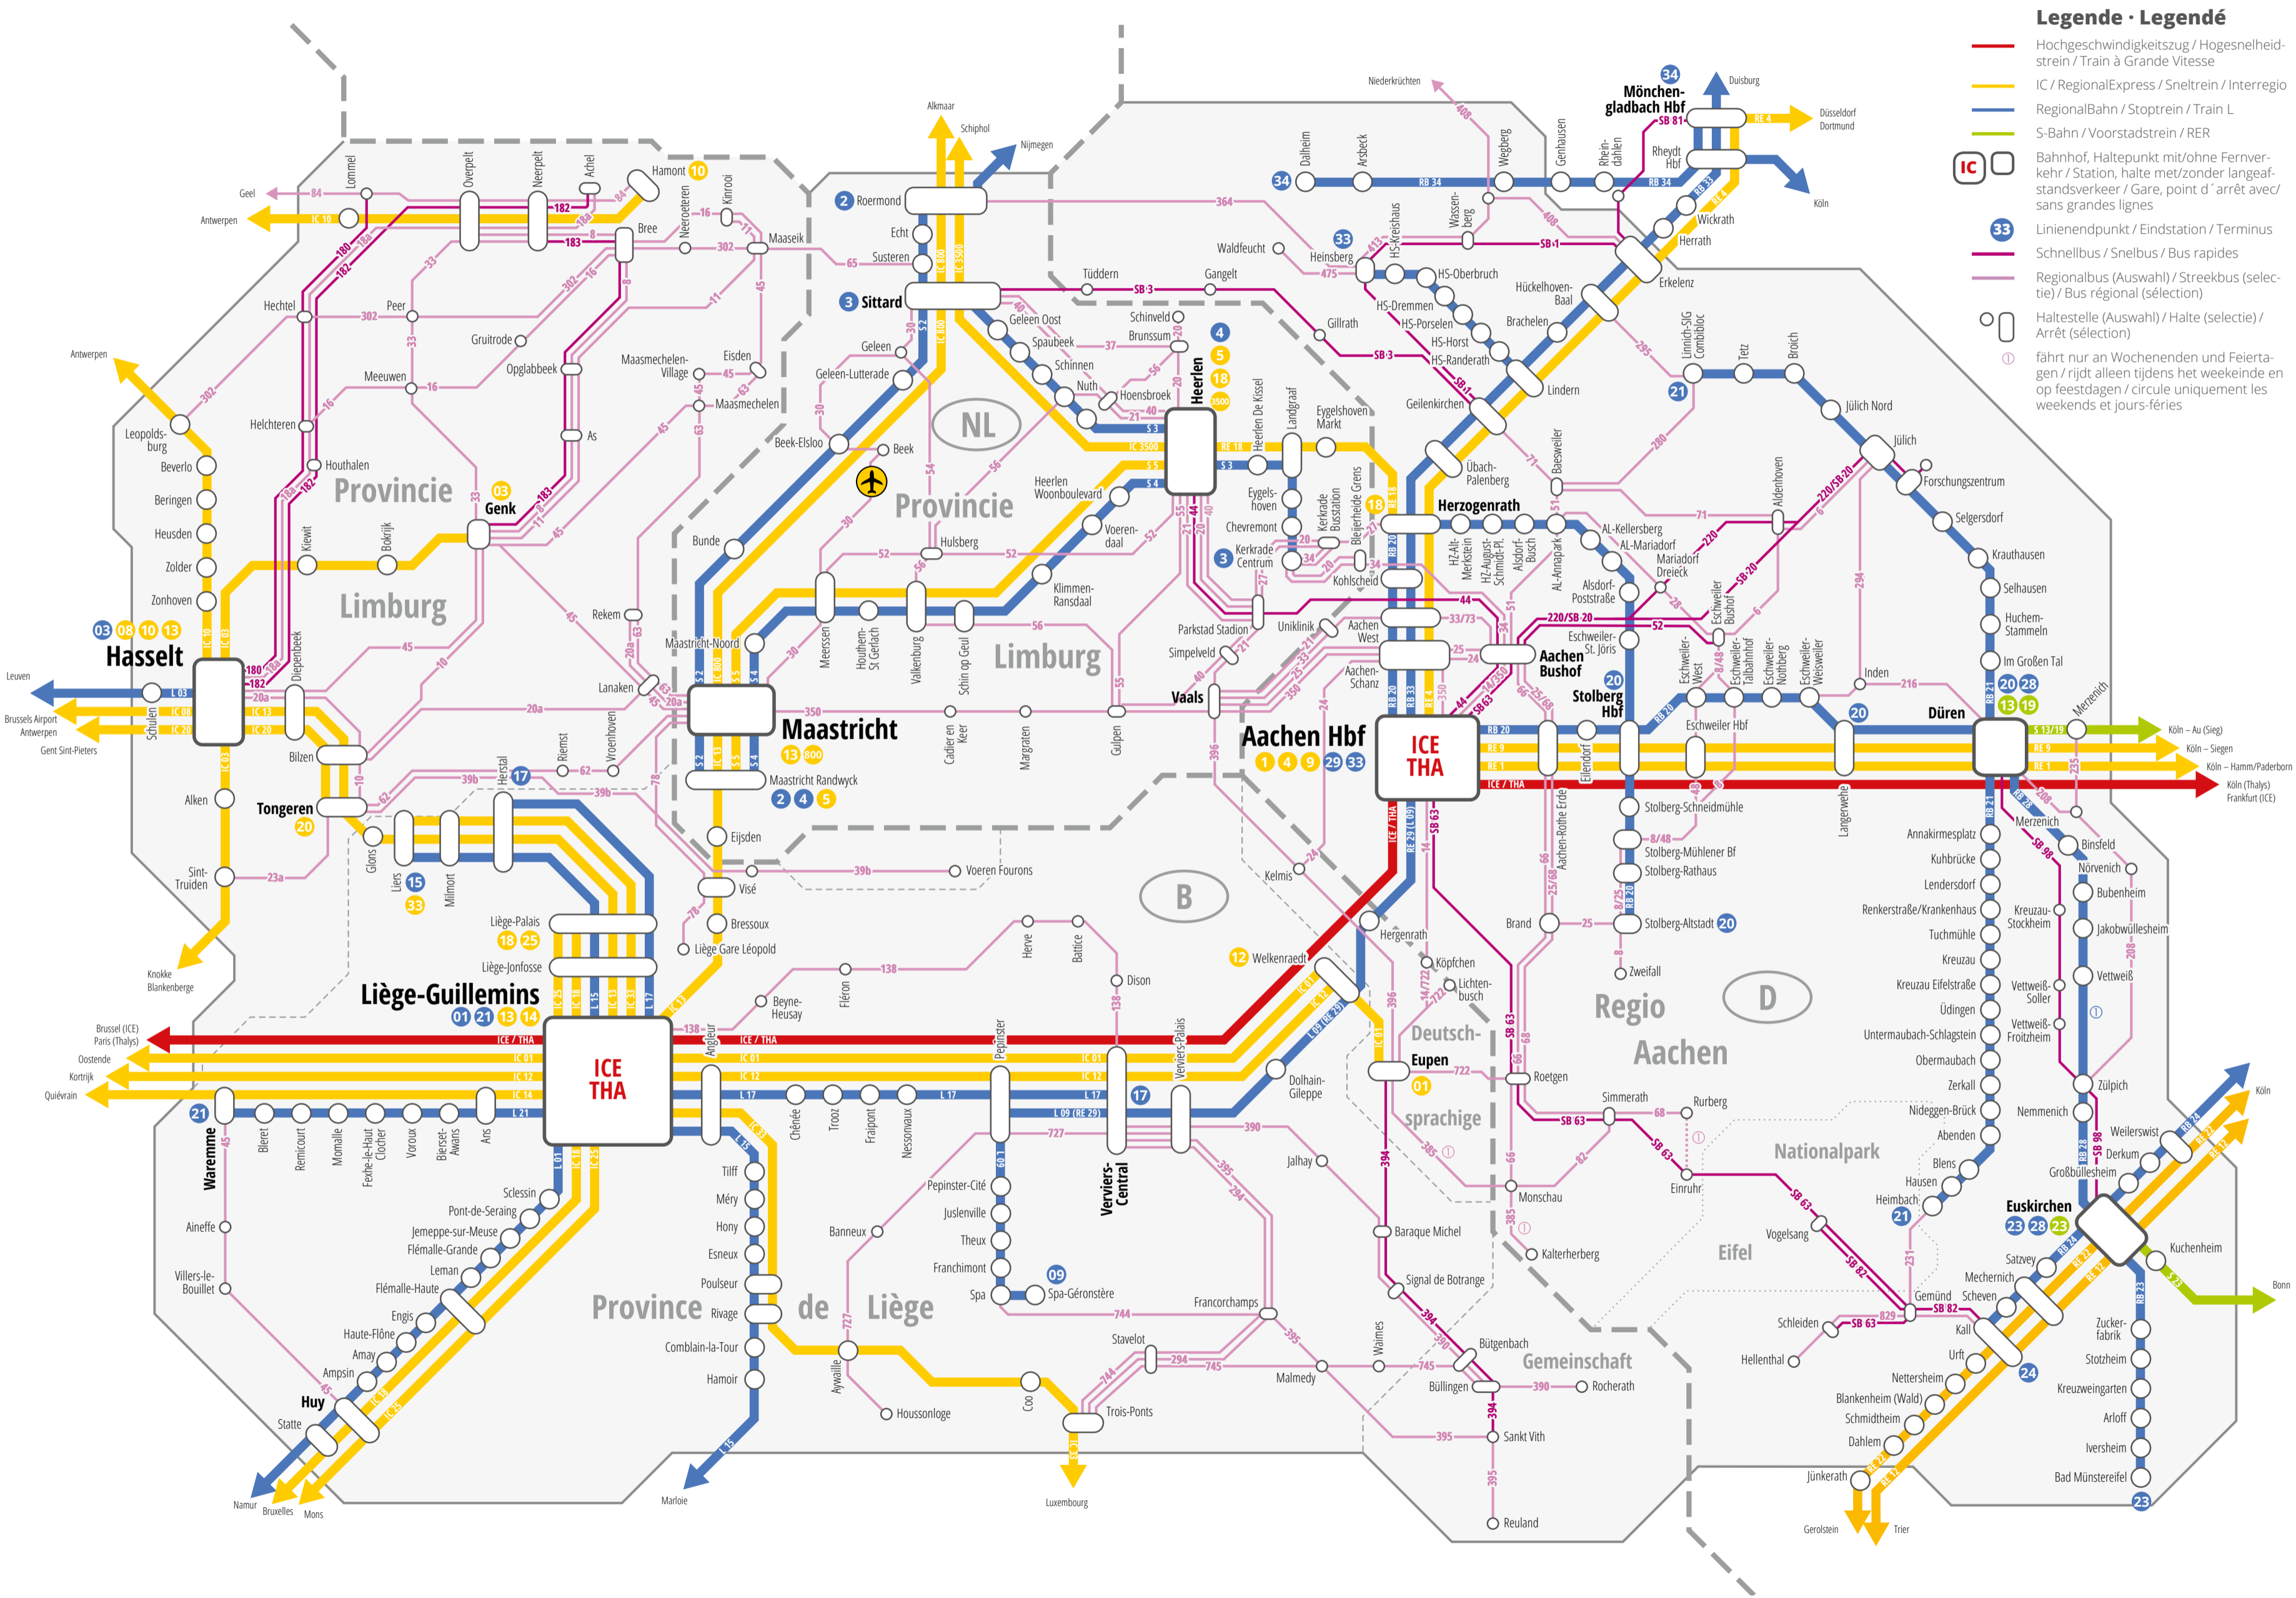

2017 > Schnellverkehrsplan · Netplan snelverkeer · Plan réseau rapide

Bus und Bahn – grenzenlos! · Bus en trein – zonder grenzen! · Bus et train – sans frontières!

Legende · Legendé

- Hochgeschwindigkeitszug / Hogesnelheidsreinstrein / Train à Grande Vitesse
- IC / RegionalExpress / Sneltrain / Interregio
- RegionalBahn / Stoptrein / Train L
- S-Bahn / Voorstadstrein / RER
- IC Bahnhof, Haltepunkt mit/ohne Fernverkehr / Station, halte met/zonder langeafstandsverkeer / Gare, point d'arrêt avec/sans grandes lignes
- 33 Linienendpunkt / Eindstation / Terminus
- Schnellbus / Snelbus / Bus rapides
- Regionalbus (Auswahl) / Streekbus (selectie) / Bus régional (sélection)
- Haltestelle (Auswahl) / Halte (selectie) / Arrêt (sélection)
- fährt nur an Wochenenden und Feiertagen / rijdt alleen tijdens het weekeinde en op feestdagen / circule uniquement les weekends et jours-fériés